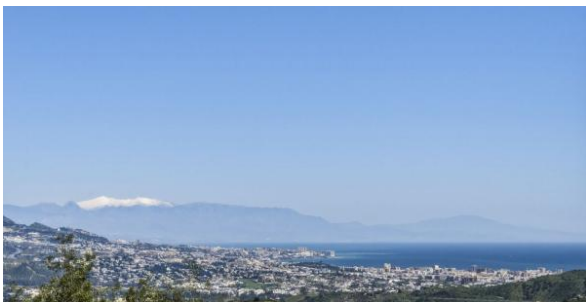

Apartamento en La Mairena,
Ref: Marbella - 365.000 €

beds: 2

baths: 2

built: 117m2

Bonito apartamento situado en la fase 2 de El Soto de Marbella, con una distribución amplia y bien diseñada. La vivienda disfruta de impresionantes vistas panorámicas a la montaña, Fuengirola, el mar Mediterráneo y Sierra Nevada. Cuenta con un luminoso salón, dormitorio principal con baño en suite y una terraza de buen tamaño, ideal para disfrutar del exterior. La urbanización ofrece excelentes zonas comunes con jardines cuidados, varias piscinas, campo de golf de 9 hoyos, restaurante, pistas de tenis, pádel y pickleball, además de gimnasio totalmente equipado y zona de spa.