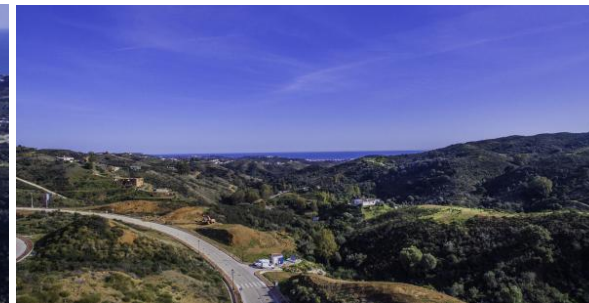

Terreno - Residencial, La Cala Golf

Ref: R2644706 - 325.000 €

beds: 1585

plot: 1585m2

Terreno Urbano, La Cala Golf, Costa del Sol. Jardin/Terreno 1585 m². Posición : Primera línea de Golf, Suburbano, Campo, Pueblo de Montaña, Cerca de Golf, Cerca de Tiendas, Cerca del Mar, Cerca de Colegios, Cerca de los Bosques. Orientación : Sur. Estado : Nueva Construcción. Vistas : Mar, Montaña, Golf, Bosques. Jardin : Privado. Categoría : Promoción.