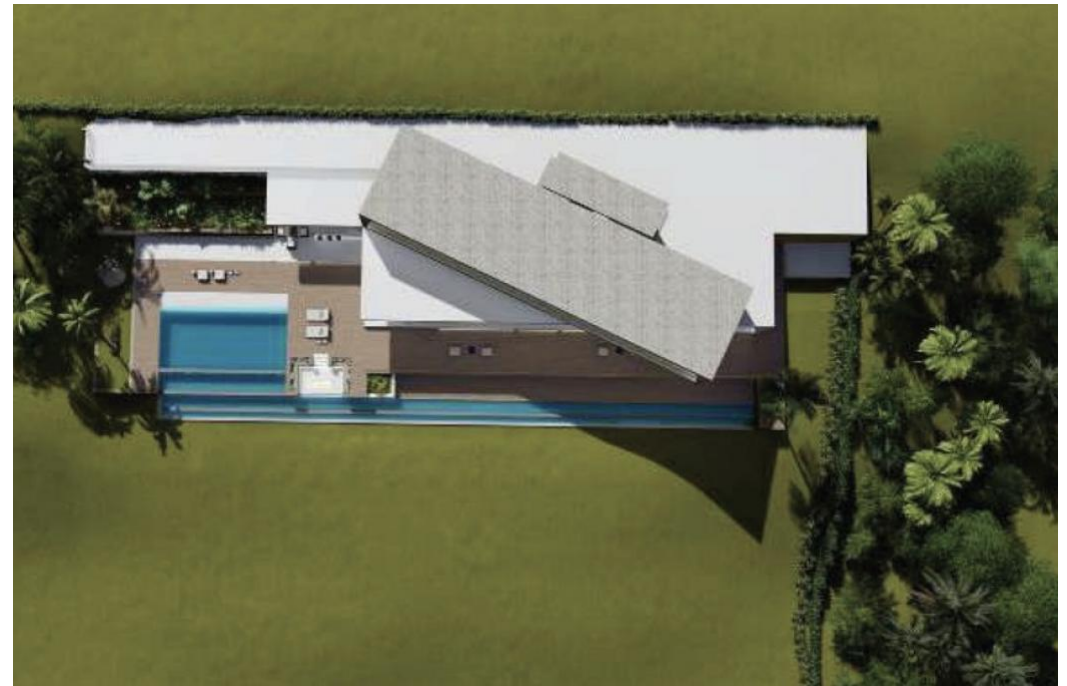

## Terreno - Residencial, La Cala Golf

Ref: R3735283 - 445.000 €

beds: 2763

plot: 2763m<sup>2</sup>

Terreno con licencia con vistas al mar y montaña. Terreno Urbano, La Cala Golf, Costa del Sol. Jardin/Terreno 2763 m<sup>2</sup>. Posición : Campo, Pueblo de Montaña, Cerca de Golf, Cerca de Colegios, Cerca de los Bosques. Orientación : Este, Sureste, Sur. Piscina : Sitio para Piscina. Vistas : Mar, Montaña, Golf, Panorámicas. Servicios Públicos : Electricidad, Agua Potable. Categoría : Pre-construcción.

FIRST FLOOR

GROUND FLOOR