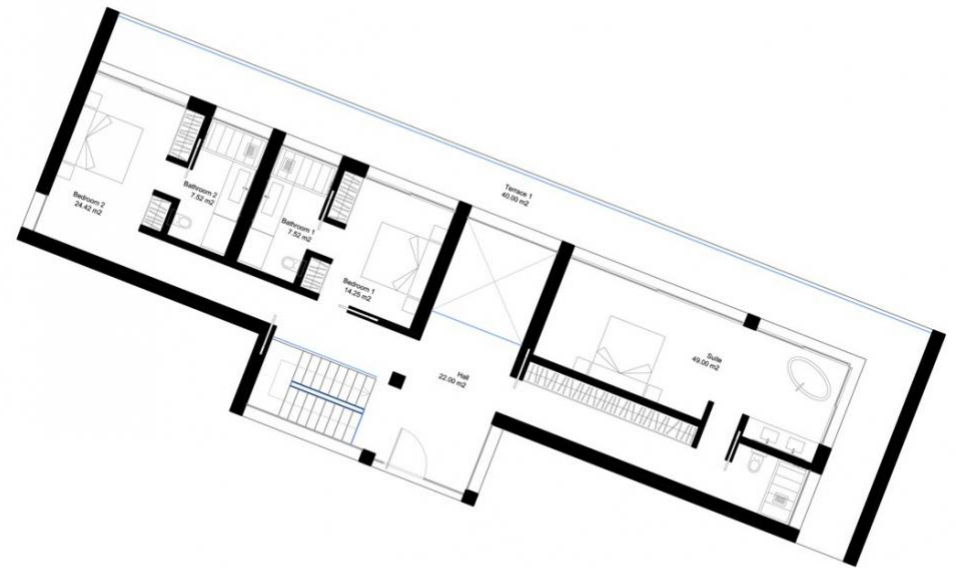

## Terreno - Residencial, La Cala Golf

Ref: R3735283 - 445.000 €

beds: 2763

plot: 2763m<sup>2</sup>

Terreno con licencia con vistas al mar y montaña. Terreno Urbano, La Cala Golf, Costa del Sol. Jardin/Terreno 2763 m<sup>2</sup>. Posición : Campo, Pueblo de Montaña, Cerca de Golf, Cerca de Colegios, Cerca de los Bosques. Orientación : Este, Sureste, Sur. Piscina : Sitio para Piscina. Vistas : Mar, Montaña, Golf, Panorámicas. Servicios Públicos : Electricidad, Agua Potable. Categoría : Pre-construcción.

FIRST FLOOR

GROUND FLOOR