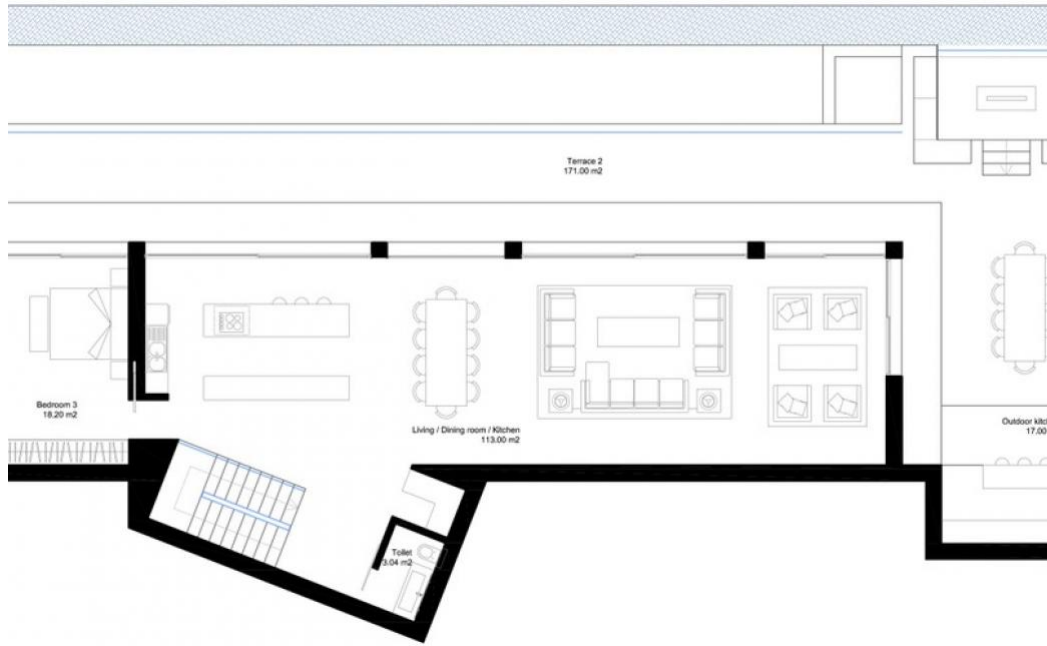

## Terreno - Residencial, La Cala Golf

Ref: R3735283 - 445.000 €

beds: 2763

plot: 2763m<sup>2</sup>

Terreno con licencia con vistas al mar y montaña. Terreno Urbano, La Cala Golf, Costa del Sol. Jardin/Terreno 2763 m<sup>2</sup>. Posición : Campo, Pueblo de Montaña, Cerca de Golf, Cerca de Colegios, Cerca de los Bosques. Orientación : Este, Sureste, Sur. Piscina : Sitio para Piscina. Vistas : Mar, Montaña, Golf, Panorámicas. Servicios Públicos : Electricidad, Agua Potable. Categoría : Pre-construcción.

FIRST FLOOR

GROUND FLOOR