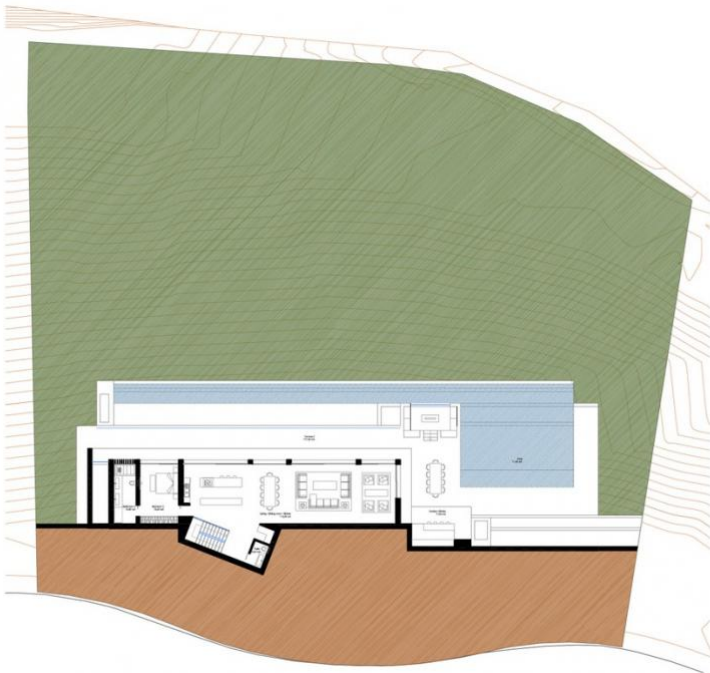

## Terreno - Residencial, La Cala Golf

Ref: R3735283 - 445.000 €

beds: 2763

plot: 2763m<sup>2</sup>

Terreno con licencia con vistas al mar y montaña. Terreno Urbano, La Cala Golf, Costa del Sol. Jardin/Terreno 2763 m<sup>2</sup>. Posición : Campo, Pueblo de Montaña, Cerca de Golf, Cerca de Colegios, Cerca de los Bosques. Orientación : Este, Sureste, Sur. Piscina : Sitio para Piscina. Vistas : Mar, Montaña, Golf, Panorámicas. Servicios Públicos : Electricidad, Agua Potable. Categoría : Pre-construcción.

FIRST FLOOR

GROUND FLOOR