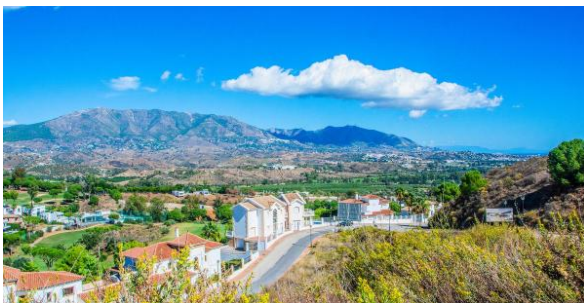

Terreno - Residencial, La Cala Golf

Ref: R4444012 - 279.000 €

beds: 817

plot: 817m2

Este terreno de 817 metros cuadrados en la zona de "La Cala Golf" ofrece vistas panorámicas al campo de golf, las montañas circundantes y vistas parciales al mar. Viene con una licencia de construcción válida y toda la infraestructura necesaria, lo que lo convierte en una elección sin complicaciones para la casa de tus sueños. Situado a solo 10 minutos en coche de la costa, logra el equilibrio perfecto entre una ubicación tranquila en la colina y un fácil acceso a las animadas comodidades costeras. No te pierdas esta excelente oportunidad de inversión en una comunidad de prestigio.