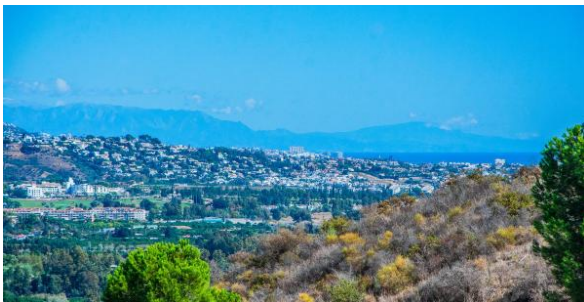

Terreno - Residencial, La Cala Golf

Ref: R4444012 - 279.000 €

beds: 817

plot: 817m2

Este terreno de 817 metros cuadrados en la zona de "La Cala Golf" ofrece vistas panorámicas al campo de golf, las montañas circundantes y vistas parciales al mar. Viene con una licencia de construcción válida y toda la infraestructura necesaria, lo que lo convierte en una elección sin complicaciones para la casa de tus sueños. Situado a solo 10 minutos en coche de la costa, logra el equilibrio perfecto entre una ubicación tranquila en la colina y un fácil acceso a las animadas comodidades costeras. No te pierdas esta excelente oportunidad de inversión en una comunidad de prestigio.