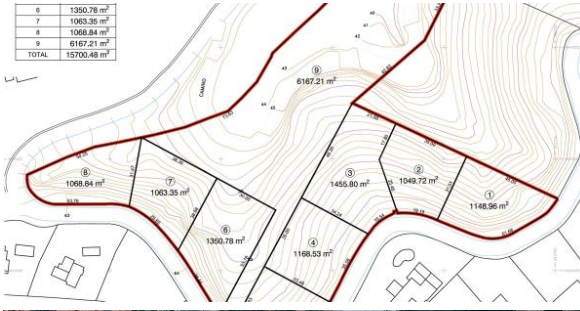

Terreno - Residencial, La Mairena, Marbella

Ref: R3168088 - 2.355.000 €

beds: 3454

built: 3454m²

plot: 15700m²

Terreno Urbano, La Mairena, Costa del Sol. Jardin/Terreno 15700 m². Posición : Suburbano, Campo, Pueblo, Pueblo de Montaña, Cerca de Golf, Cerca del Mar, Cerca de Colegios, Cerca de los Bosques, Urbanización. Orientación : Norte, Noreste , Este, Suroeste, Oeste, Noroeste. Vistas : Montaña, Campo, Panorámicas, Jardín, Patio, Bosques. Categoría : Inversion, Pre-construcción, Con Permiso de Planificación.

2	1049.72 m ²
3	1455.80 m ²
4	1168.53 m ²
5	1227.29 m ²
6	1350.78 m ²
7	1063.35 m ²
8	1068.84 m ²
9	6167.21 m ²
TOTAL	15700.48 m ²