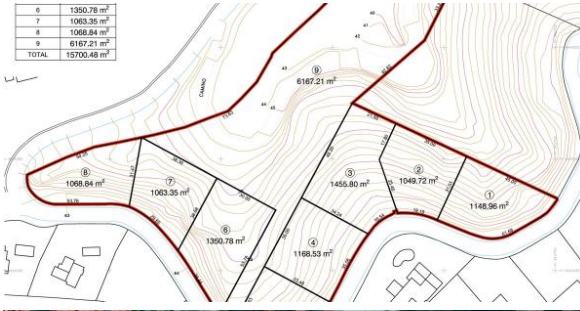

Terreno - Residencial, La Mairena, Marbella

Ref: R3168088 - 2.355.000 €

beds: 3454

built: 3454m²

plot: 15700m²

Terreno Urbano, La Mairena, Costa del Sol. Jardin/Terreno 15700 m². Posición : Suburbano, Campo, Pueblo, Pueblo de Montaña, Cerca de Golf, Cerca del Mar, Cerca de Colegios, Cerca de los Bosques, Urbanización. Orientación : Norte, Noreste , Este, Suroeste, Oeste, Noroeste. Vistas : Montaña, Campo, Panorámicas, Jardín, Patio, Bosques. Categoría : Inversion, Pre-construcción, Con Permiso de Planificación.

2	1049.72 m ²
3	1455.80 m ²
4	1168.53 m ²
5	1227.29 m ²
6	1350.78 m ²
7	1063.35 m ²
8	1068.84 m ²
9	6167.21 m ²
TOTAL	15700.48 m ²