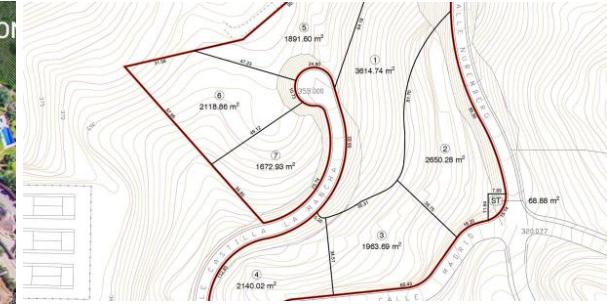

Terreno - Residencial, La Mairena, Marbella

Ref: R3601016 - 6.448.800 €

beds: 16122

plot: 16122m²

Parcela para 9 villas 3547m² de techo Vistas fabulosas al mar y montaña. Una oportunidad unica de tener una parcela para pueblo mediterraneo à 10 minutos de las mejores playas de Marbella, y a 4 minutos de varios campos de Golf. Completamente urbana; luz, agua, saneamiento, internet por fibra