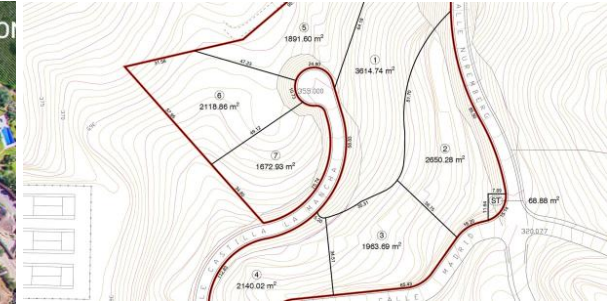

Terreno - Residencial, La Mairena, Marbella

Ref: R3601016 - 6.448.800 €

beds: 16122

plot: 16122m2

Parcela para 9 villas 3547m2 de techo Vistas fabulosas al mar y montaña. Una oportunidad unica de tener una parcela para pueblo mediterraneo à 10 minutos de las mejores playas de Marbella, y a 4 minutos de varios campos de Golf. Completamente urbana; luz, agua, saneamiento, internet por fibra