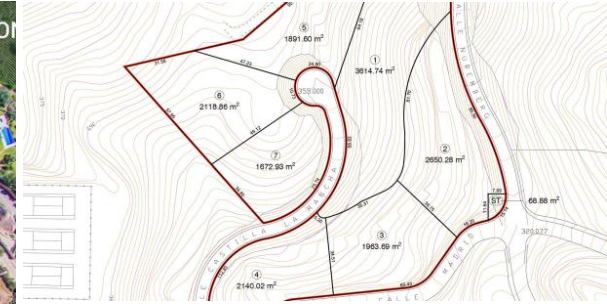

## Terreno - Residencial, La Mairena, Marbella

Ref: R3601016 - 6.448.800 €

beds: 16122

plot: 16122m2

Parcela para 9 villas 3547m2 de techo Vistas fabulosas al mar y montaña. Una oportunidad unica de tener una parcela para pueblo mediterraneo à 10 minutos de las mejores playas de Marbella, y a 4 minutos de varios campos de Golf. Completamente urbana; luz, agua, saneamiento, internet por fibra