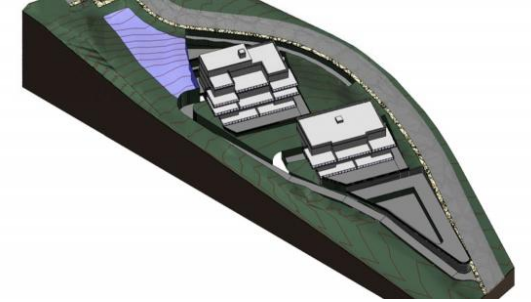

## Terreno - Residencial, La Mairena, Marbella

Ref: R3848254 - 1.500.000 €

beds: 1704

built: 1704m<sup>2</sup>

plot: 4446m<sup>2</sup>

Terreno Urbano, La Mairena, Costa del Sol. Jardin/Terreno 4446 m<sup>2</sup>. Posición : Suburbano, Campo, Pueblo de Montaña, Cerca de Golf, Cerca del Mar, Cerca de Cuidad, Cerca de Colegios, Urbanización. Orientación : Este, Sur, Suroeste. Estado : Nueva Construcción. Vistas : Mar, Montaña, Panorámicas. Servicios Públicos : Electricidad, Agua Potable.