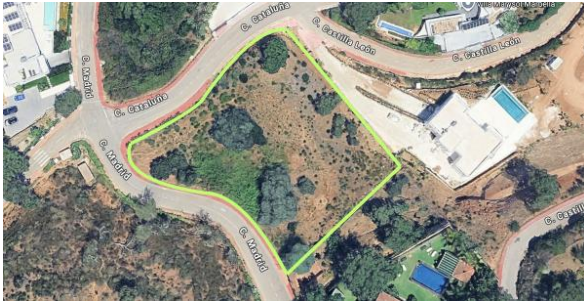

Terreno - Residencial, La Mairena, Marbella

Ref: R5374858 - 680.000 €

beds: 3000

plot: 3000m²

Terreno Urbano, La Mairena, Costa del Sol. Jardin/Terreno 3000 m². Posición : Cerca de Golf, Cerca de Ciudad, Cerca de Colegios, Cerca de los Bosques. Orientación : Este. Vistas : Mar, Montaña, Panorámicas, Bosques.