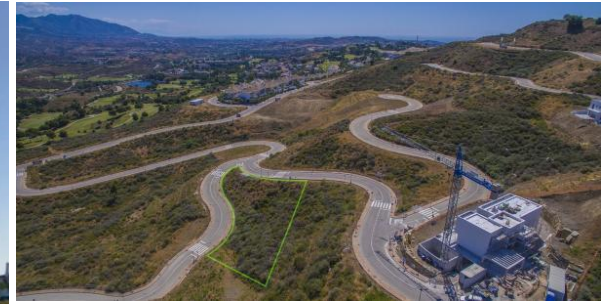

Terrain - Résidentiel, La Cala Golf

Ref: R2679572 - 192.960 €

beds: 1608

plot: 1608m²

Terrain Résidentiel, La Cala Golf, Costa del Sol. Jardin/Terrain 1415 m². Situation : Campagne, Village de montagne, Golf à proximité, Ecoles à proximité, Forêt à proximité. Orientation : Est, Sud-est, Sud. Piscine : Espace pour Piscine Vues : Montagne, Golf, Panoramique. Services publics : Electricité, Eau potable. Catégorie : Sur plan propriétés.