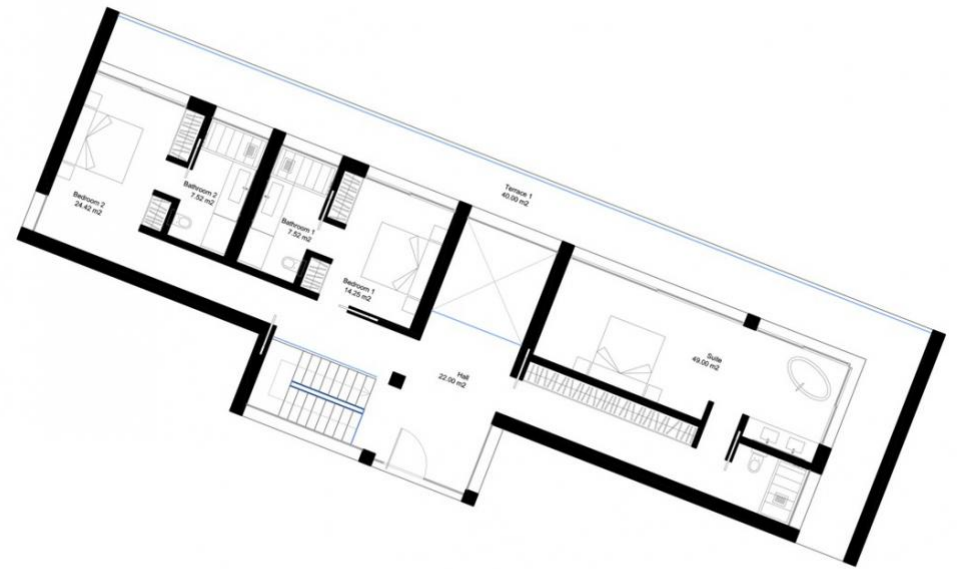

Terrain - Résidentiel, La Cala Golf

Ref: R3735283 - 445.000 €

beds: 2763

plot: 2763m²

Terrain Résidentiel, La Cala Golf, Costa del Sol. Jardin/Terrain 1415 m². Situation : Campagne, Village de montagne, Golf à proximité, Ecoles à proximité, Forêt à proximité. Orientation : Est, Sud-est, Sud. Piscine : Espace pour Piscine. Vues : Mer, Montagne, Golf, Panoramique. Services publics : Electricité, Eau potable. Catégorie : Sur plan propriétés.

FIRST FLOOR

GROUND FLOOR