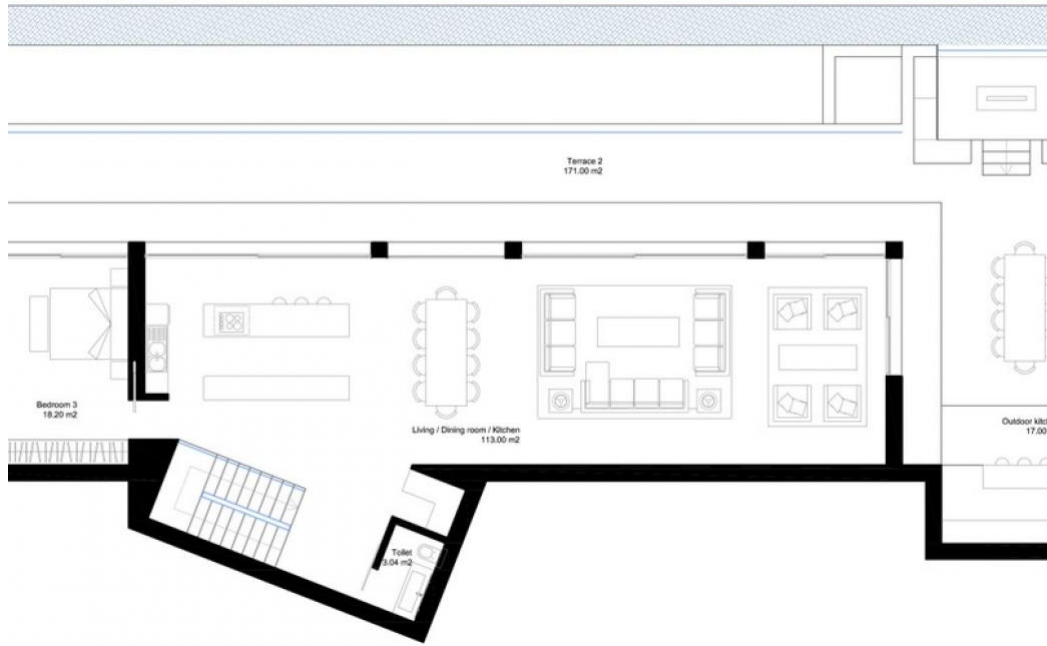

Terrain - Résidentiel, La Cala Golf

Ref: R3735283 - 445.000 €

beds: 2763

plot: 2763m²

Terrain Résidentiel, La Cala Golf, Costa del Sol. Jardin/Terrain 1415 m². Situation : Campagne, Village de montagne, Golf à proximité, Ecoles à proximité, Forêt à proximité. Orientation : Est, Sud-est, Sud. Piscine : Espace pour Piscine. Vues : Mer, Montagne, Golf, Panoramique. Services publics : Electricité, Eau potable. Catégorie : Sur plan propriétés.

FIRST FLOOR

GROUND FLOOR