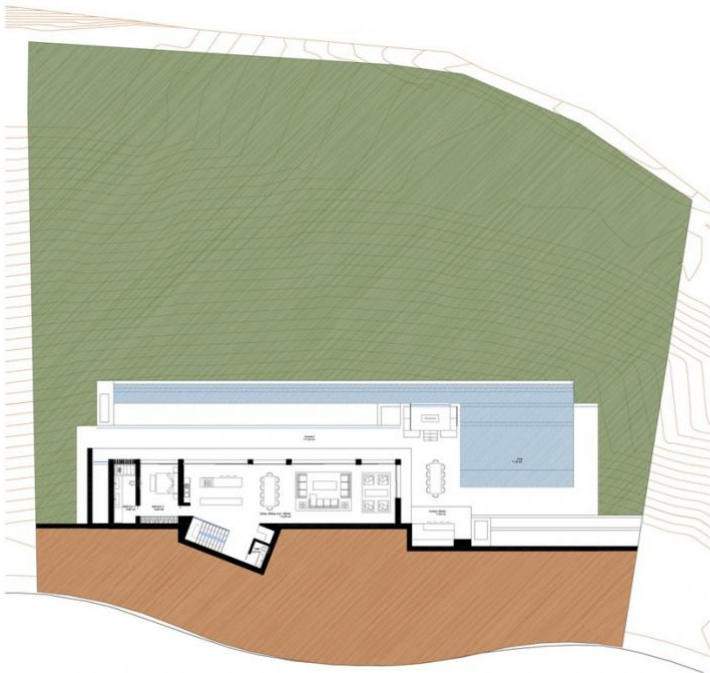

Terrain - Résidentiel, La Cala Golf

Ref: R3735283 - 445.000 €

beds: 2763

plot: 2763m²

Terrain Résidentiel, La Cala Golf, Costa del Sol. Jardin/Terrain 1415 m². Situation : Campagne, Village de montagne, Golf à proximité, Ecoles à proximité, Forêt à proximité. Orientation : Est, Sud-est, Sud. Piscine : Espace pour Piscine. Vues : Mer, Montagne, Golf, Panoramique. Services publics : Electricité, Eau potable. Catégorie : Sur plan propriétés.

FIRST FLOOR

GROUND FLOOR