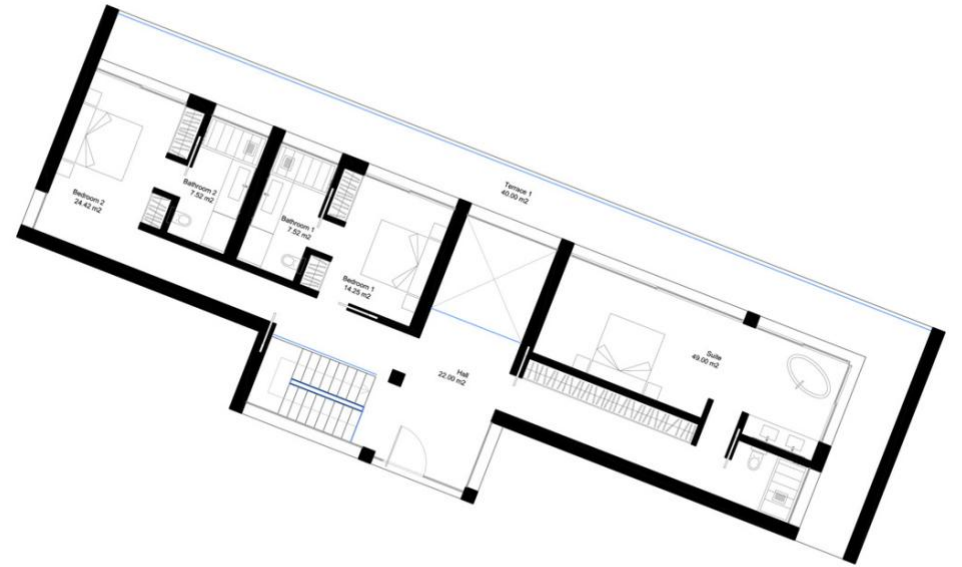

Terrain - Résidentiel, La Cala Golf

Ref: R3735283 - 445.000 €

beds: 2763

plot: 2763m²

Terrain Résidentiel, La Cala Golf, Costa del Sol. Jardin/Terrain 1415 m². Situation : Campagne, Village de montagne, Golf à proximité, Ecoles à proximité, Forêt à proximité. Orientation : Est, Sud-est, Sud. Piscine : Espace pour Piscine. Vues : Mer, Montagne, Golf, Panoramique. Services publics : Electricité, Eau potable. Catégorie : Sur plan propriétés.

FIRST FLOOR

GROUND FLOOR