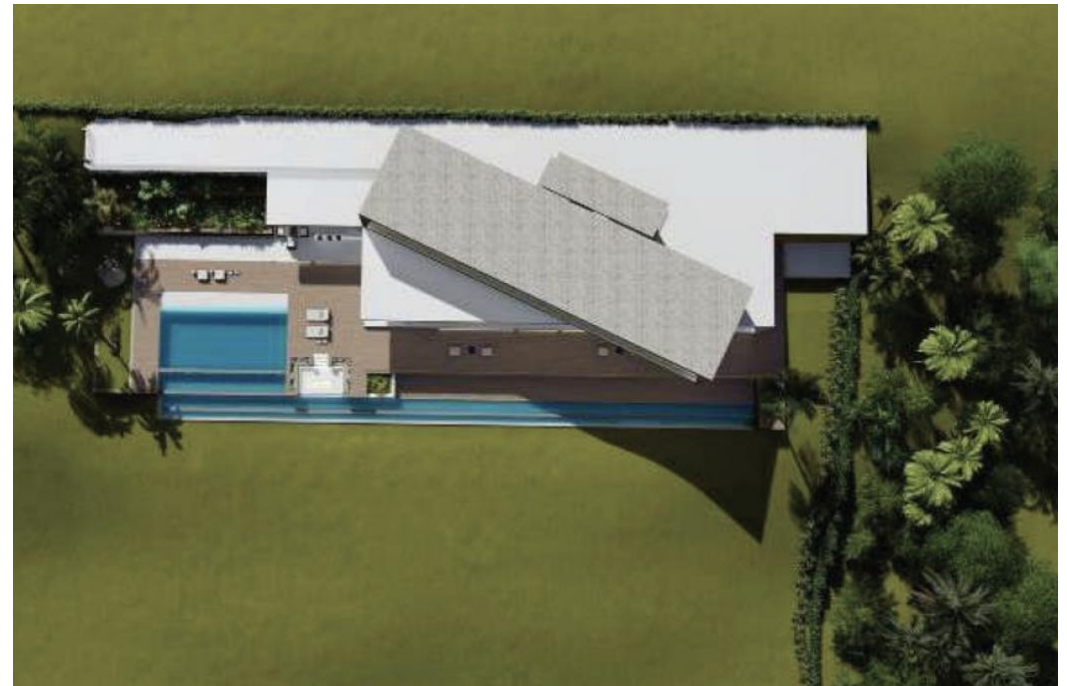

Terrain - Résidentiel, La Cala Golf

Ref: R3735283 - 445.000 €

beds: 2763

plot: 2763m²

Terrain Résidentiel, La Cala Golf, Costa del Sol. Jardin/Terrain 1415 m². Situation : Campagne, Village de montagne, Golf à proximité, Ecoles à proximité, Forêt à proximité. Orientation : Est, Sud-est, Sud. Piscine : Espace pour Piscine. Vues : Mer, Montagne, Golf, Panoramique. Services publics : Electricité, Eau potable. Catégorie : Sur plan propriétés.

FIRST FLOOR

GROUND FLOOR