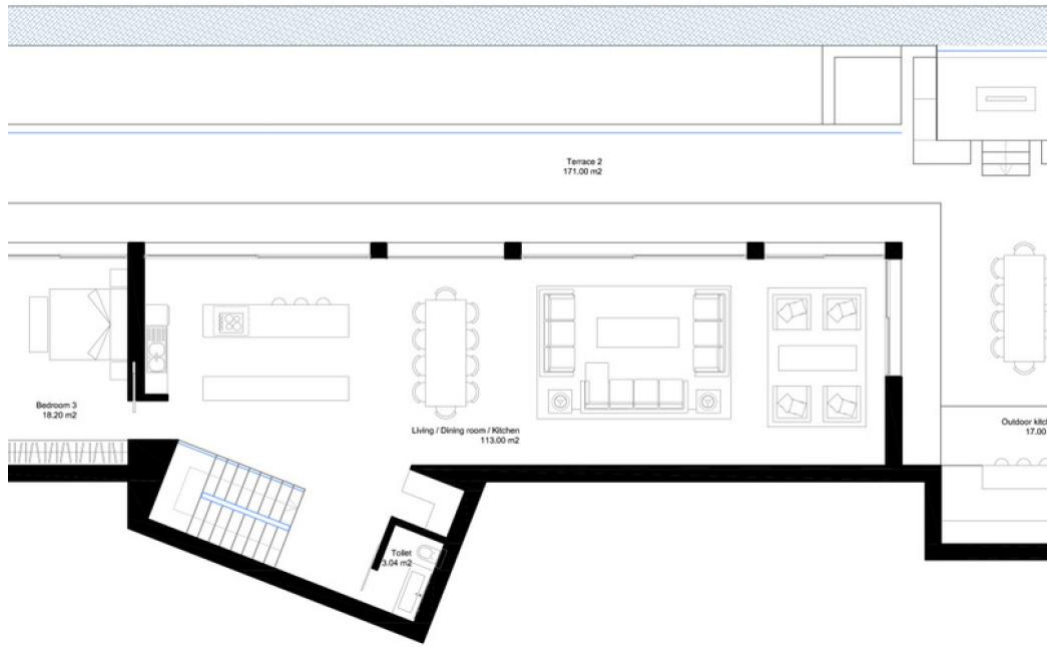

Terrain - Résidentiel, La Cala Golf

Ref: R3735283 - 445.000 €

beds: 2763

plot: 2763m²

Terrain Résidentiel, La Cala Golf, Costa del Sol. Jardin/Terrain 1415 m². Situation : Campagne, Village de montagne, Golf à proximité, Ecoles à proximité, Forêt à proximité. Orientation : Est, Sud-est, Sud. Piscine : Espace pour Piscine. Vues : Mer, Montagne, Golf, Panoramique. Services publics : Electricité, Eau potable. Catégorie : Sur plan propriétés.

FIRST FLOOR

GROUND FLOOR