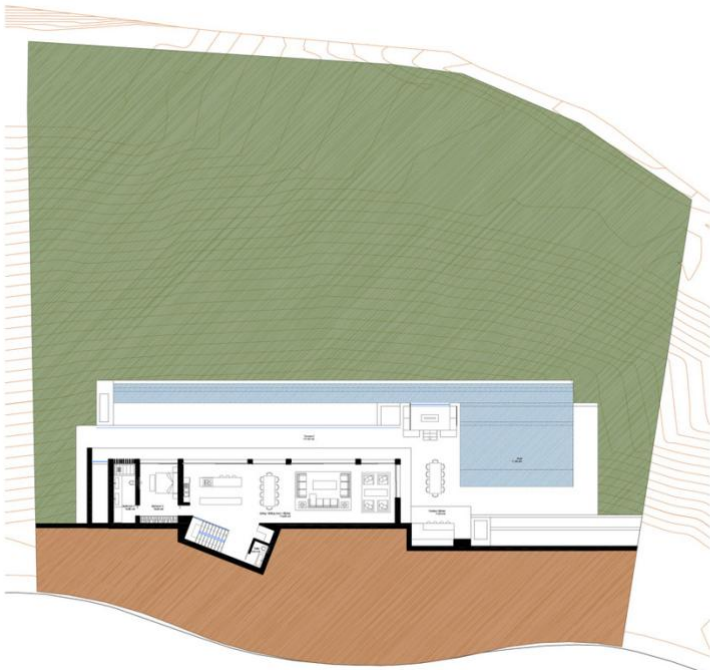

Terrain - Résidentiel, La Cala Golf

Ref: R3735283 - 445.000 €

beds: 2763

plot: 2763m²

Terrain Résidentiel, La Cala Golf, Costa del Sol. Jardin/Terrain 1415 m². Situation : Campagne, Village de montagne, Golf à proximité, Ecoles à proximité, Forêt à proximité. Orientation : Est, Sud-est, Sud. Piscine : Espace pour Piscine. Vues : Mer, Montagne, Golf, Panoramique. Services publics : Electricité, Eau potable. Catégorie : Sur plan propriétés.

FIRST FLOOR

GROUND FLOOR