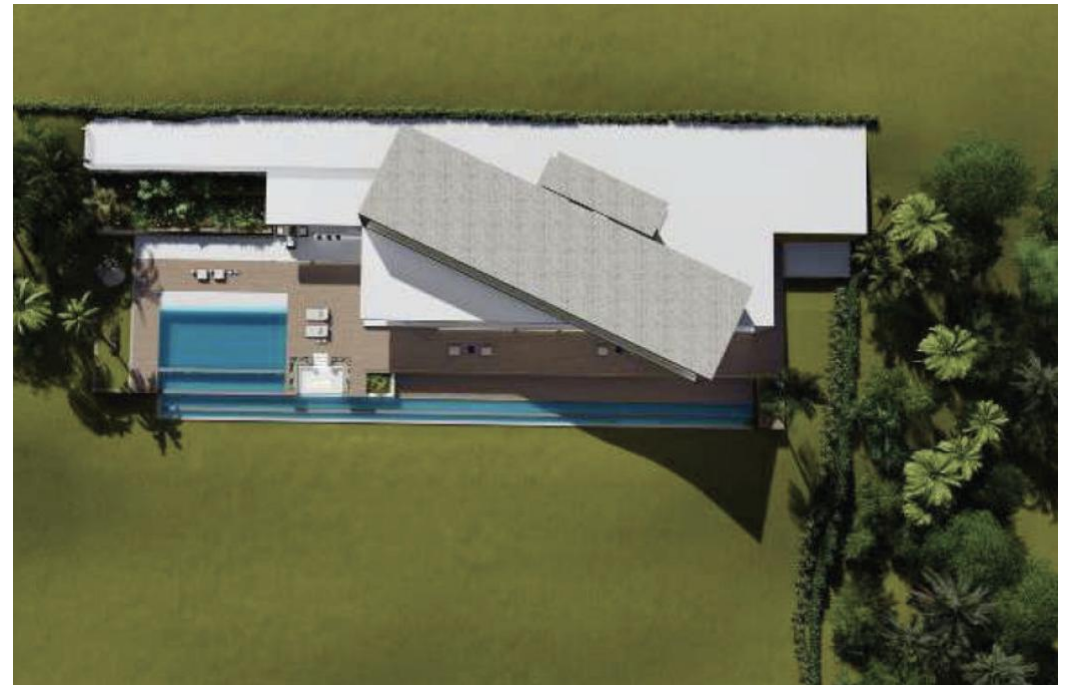

Terrain - Résidentiel, La Cala Golf

Ref: R3735283 - 445.000 €

beds: 2763

plot: 2763m²

Terrain Résidentiel, La Cala Golf, Costa del Sol. Jardin/Terrain 1415 m². Situation : Campagne, Village de montagne, Golf à proximité, Ecoles à proximité, Forêt à proximité. Orientation : Est, Sud-est, Sud. Piscine : Espace pour Piscine. Vues : Mer, Montagne, Golf, Panoramique. Services publics : Electricité, Eau potable. Catégorie : Sur plan propriétés.

FIRST FLOOR

GROUND FLOOR