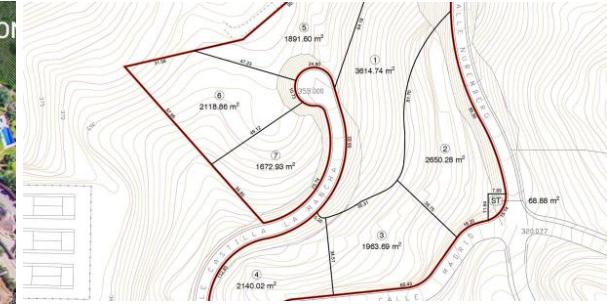

Terrain - Résidentiel, La Mairena, Marbella

Ref: R3601016 - 6.448.800 €

beds: 16122

plot: 16122m2

Terrain pour développement de 9 villas : 3547m2 constructible Vues spectaculaires. Une occasion très rare d'acheter un terrain de développement à seulement 10 minutes des meilleures plages de Marbella et quelques minute d'un golf réputé. Toutes les connexions de services publics disponibles : eau, eaux usées, électricité, fibre Internet.