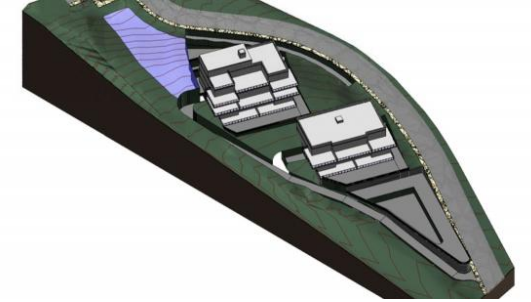

Terrain - Résidentiel, La Mairena, Marbella

Ref: R3848254 - 1.500.000 €

beds: 1704

built: 1704m²

plot: 4446m²

Terrain idéal pour investissement de 4.446m² . M2 constructible 1.704.06m² et maximum de 20 unités. Terrain résidentiel, La Mairena, Costa del Sol. Terrain 4446 m². Cadre : Montagne Pueblo, Proche du golf, Proche de la mer, Proche de la ville, Proche des écoles, Urbanisation. Orientation : Est, Sud, Sud-Ouest. Condition : Nouvelle construction. Vues : Mer, Montagne, Panoramique. Services publics : électricité, eau potable.